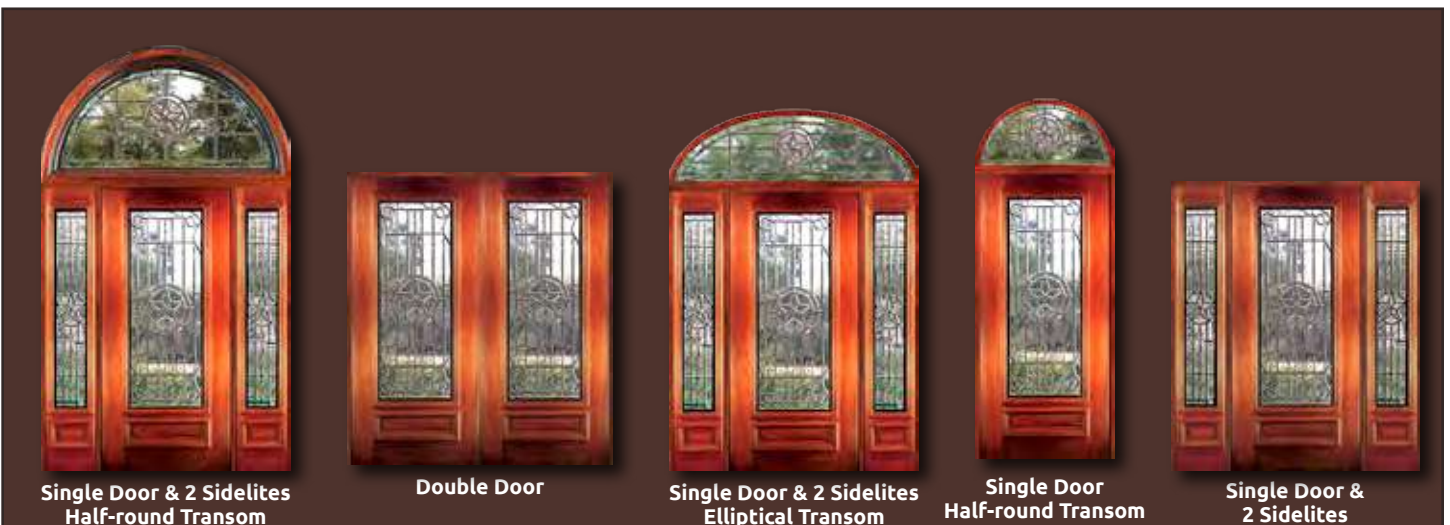

Single Door & 2 Sidelites
Half-round Transom

Double Door

Single Door & 2 Sidelites
Elliptical Transom

Single Door
Half-round Transom

Single Door &
2 Sidelites